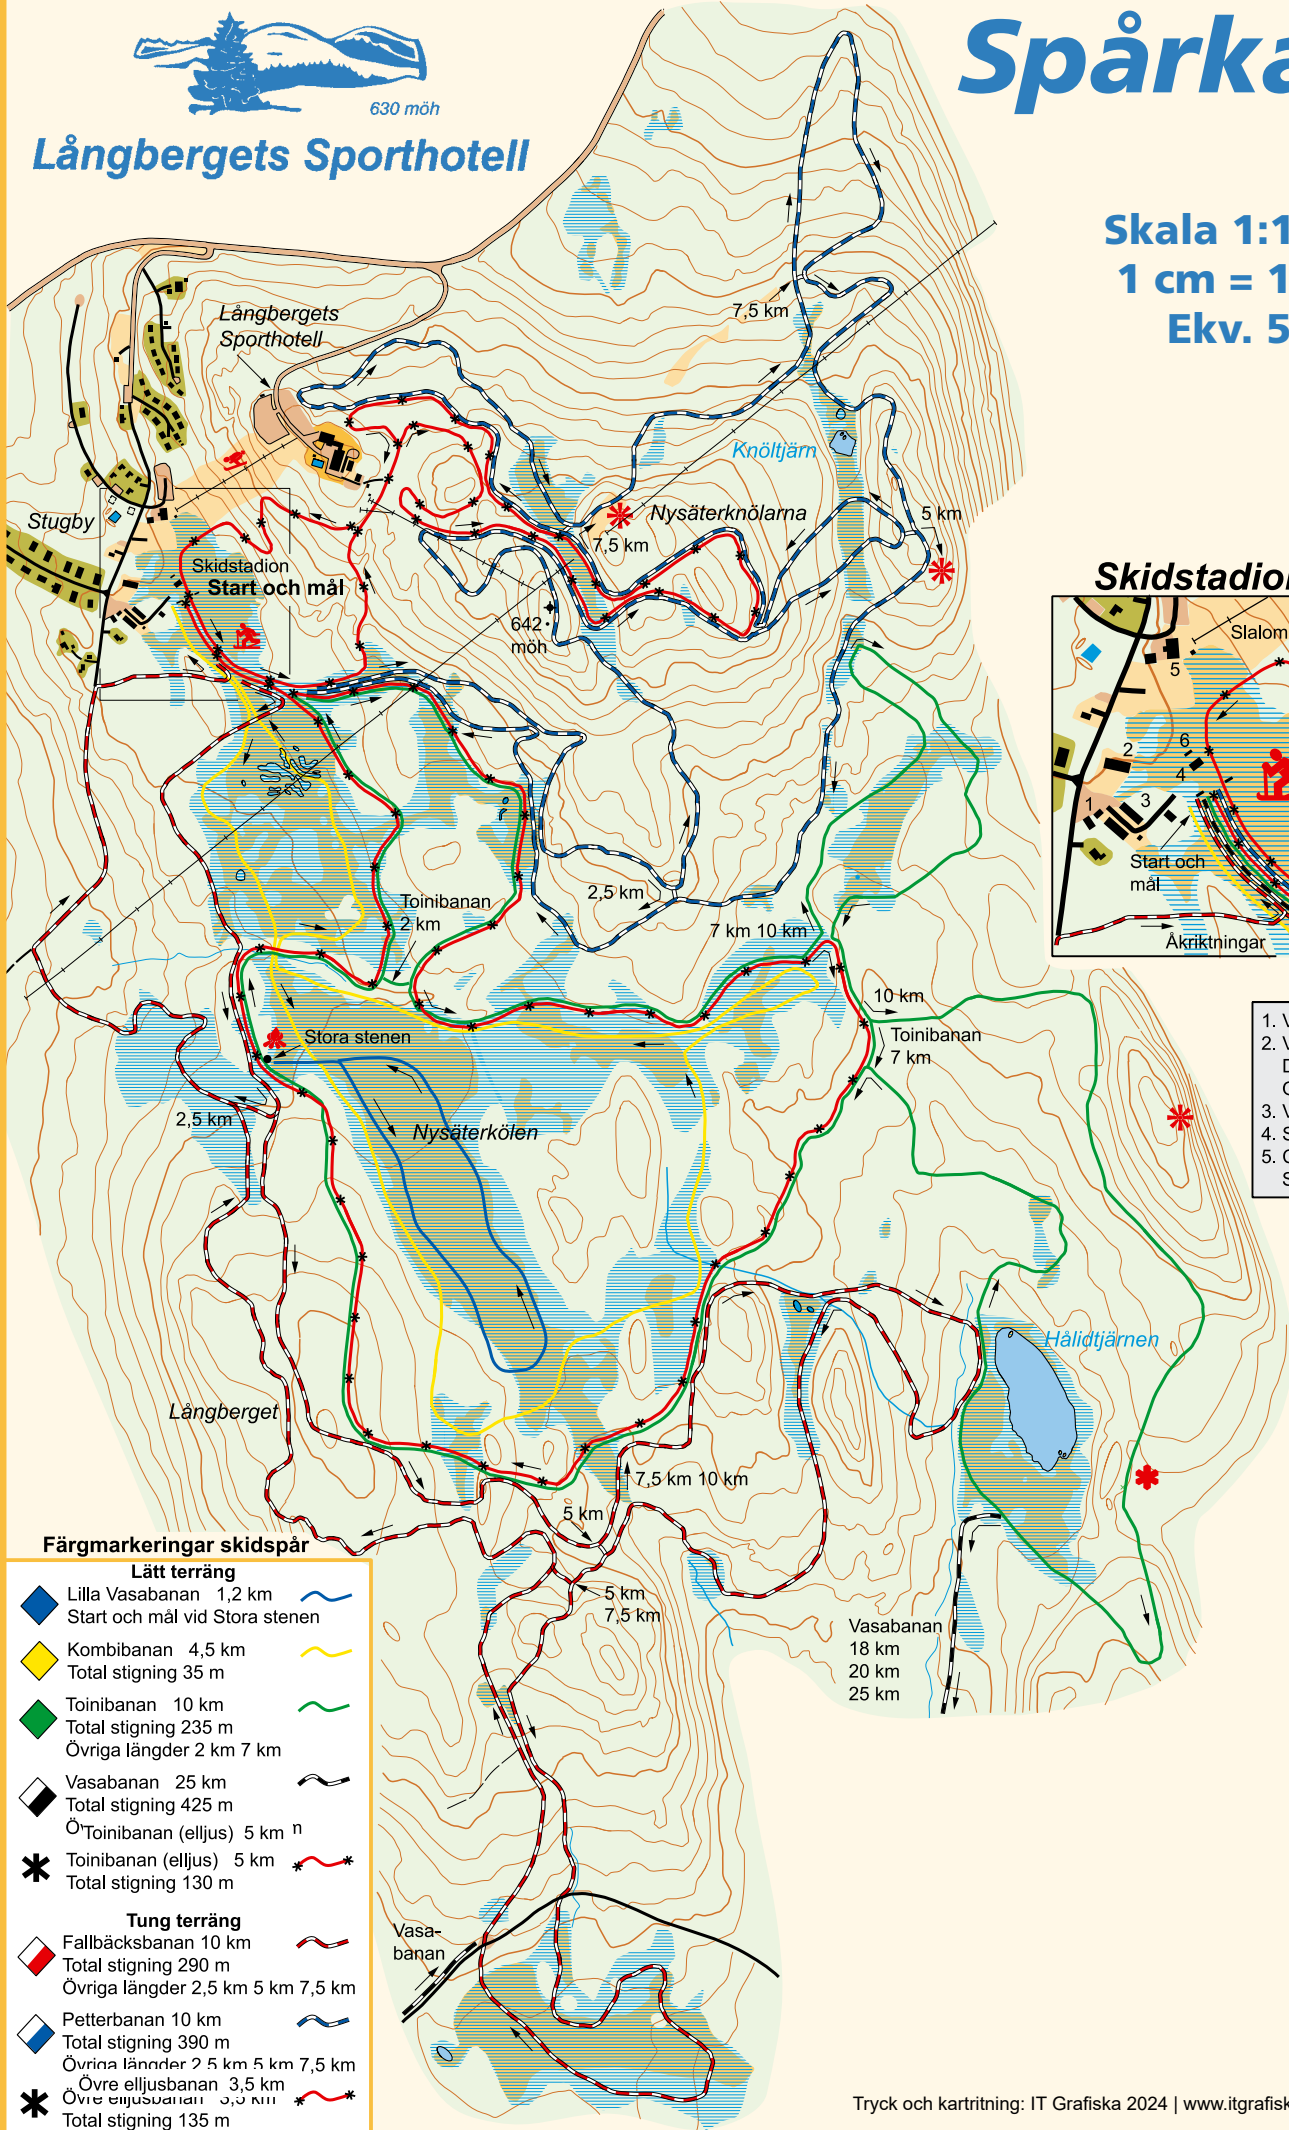

Långbergets Sporthotell

Spårkarta

Skala 1:12 500
1 cm = 125 m
Ekv. 5 m

Skidstadion

1. Vallbod
2. Värmestuga
Dusch
Omklädning
3. Vandrarhem
4. Start- och målhus
5. Cafeteria
Skiduthyrning

Färgmarkeringar skidspår

Lätt terräng

- Lilla Vasabanan 1,2 km
Start och mål vid Stora stenen
- Kombibanan 4,5 km
Total stigning 35 m
- Toinibanan 10 km
Total stigning 235 m
Övriga längder 2 km 7 km
- Vasabanan 25 km
Total stigning 425 m
Toinibanan (elljus) 5 km
- Toinibanan (elljus) 5 km
Total stigning 130 m

Tung terräng

- Fallbäcksbanan 10 km
Total stigning 290 m
Övriga längder 2,5 km 5 km 7,5 km
- Petterbanan 10 km
Total stigning 390 m
Övriga längder 2,5 km 5 km 7,5 km
- Övre elljusbanan 3,5 km
Övre elljusbanan 3,5 km
Total stigning 135 m

630 möh

Långbergets Sporthotell

Spårkarta Vasabanan

Färgmarkeringar skidspår

Vasabanan långspåret

Vasabanan 25 km
Total stigning 425 m
Övriga längder 18 km 20 km

Symboler / Utflyktsmål

- Stora stenen (grillplats).
- Utsikt grillplats och vindskydd. Södra delen av Långberget.
- Utsikter.
- Gammelfuran öster om Hålidtjärn.
- Gammelsätra (6 km enkel väg).